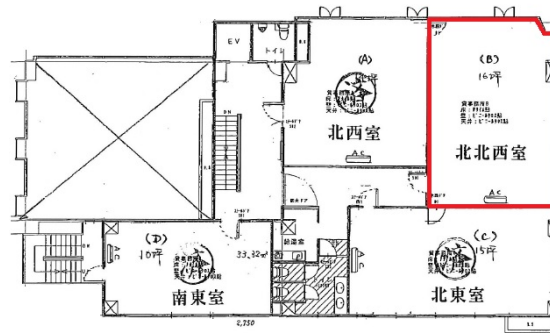

光悦ビル 3階16坪

京都府京都市下京区西洞院通綾小路上る妙伝寺町72

物件MAP

賃貸条件	
坪数	16坪
階数	3階 (B号室)
入居可能日	
ビル情報	
所在地	京都府京都市下京区西洞院通綾小路上る妙伝寺町72
最寄り駅	京都市営地下鉄烏丸線 四条駅 徒歩6分 阪急京都本線 烏丸駅 徒歩7分 阪急京都本線 大宮駅 徒歩9分 京福電鉄嵐山本線 四条大宮駅 徒歩9分 京都市営地下鉄烏丸線 烏丸御池駅 徒歩16分
エリア	京都駅前エリア
竣工	要確認
耐震	調査中
階数	地上6階 地下1階
用途	事務所
構造	調査中
設備情報	
エレベーター	1基
空調	個別空調
OAフロア	
基準階天井高	
光ファイバー	有り
トイレ	男女別・室外
セキュリティ	有り
駐車場	有り