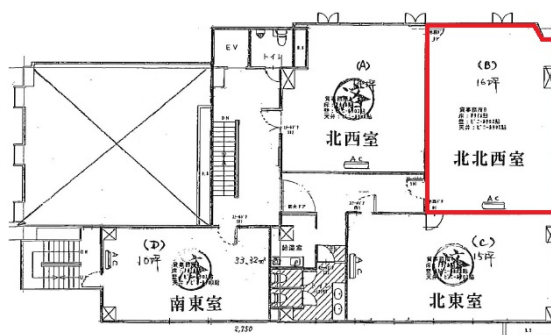

光悦ビル 3階16坪

京都府京都市下京区西洞院通綾小路上る妙伝寺町72

物件MAP

賃貸条件	
坪数	16坪
階数	3階 (B号室)
入居可能日	
ビル情報	
所在地	京都府京都市下京区西洞院通綾小路上る妙伝寺町72
最寄り駅	京都市営地下鉄烏丸線 四条駅 徒歩6分 阪急京都本線 烏丸駅 徒歩7分 阪急京都本線 大宮駅 徒歩9分 京福電鉄嵐山本線 四条大宮駅 徒歩9分 京都市営地下鉄烏丸線 烏丸御池駅 徒歩16分
エリア	京都駅前エリア
竣工	要確認
耐震	調査中
階数	地上6階 地下1階
用途	事務所
構造	調査中
設備情報	
エレベーター	1基
空調	個別空調
OAフロア	
基準階天井高	
光ファイバー	有り
トイレ	男女別・室外
セキュリティ	有り
駐車場	有り

事務所移転の簡単検索サイト

光悦ビル 3階16坪 京都府京都市下京区西洞院通綾小路上る妙伝寺町72

京都駅前エリア (ビルID: 0053085) の賃貸オフィス

クイックサービス

貸事務所・レンタルオフィス・オフィス移転ならQuickService

物件詳細はこちらから

 0120-55-2620

【受付時間】平日9:30~18:30