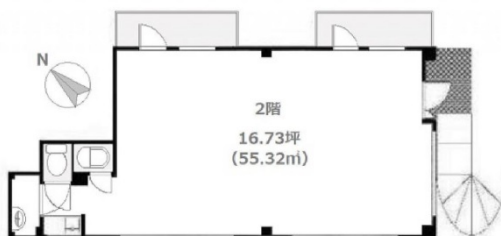

# 峯村ビル 2階16.73坪

東京都新宿区納戸町31

## 物件MAP

賃貸条件	
月額賃料	185,000円 (税別)
坪数	16.73坪
坪単価	11,058円 (税別)
共益費	賃料に含む
礼金	1ヶ月
敷金 (保証金)	3ヶ月
階数	2階
入居可能日	即日

ビル情報	
所在地	東京都新宿区納戸町31
最寄り駅	都営大江戸線 牛込神楽坂駅 徒歩5分 東京メトロ有楽町線 市ヶ谷駅 徒歩9分 JR中央・総武線 市ヶ谷駅 徒歩14分
エリア	四谷・市ヶ谷・飯田橋エリア
竣工	1990年1月
耐震	新耐震基準
階数	地上3階
用途	事務所/店舗
構造	S造