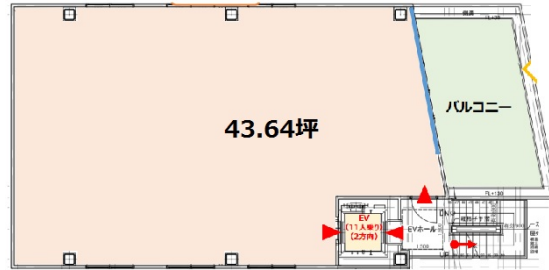

東栄アネックス与野 4階43.64坪

埼玉県さいたま市浦和区上木崎1-2-4

物件MAP

賃貸条件	
月額賃料	349,120円 (税別)
坪数	43.64坪
坪単価	8,000円 (税別)
共益費	無し
礼金	無し
敷金 (保証金)	
階数	4階 (検討先有)
入居可能日	即日

ビル情報	
所在地	埼玉県さいたま市浦和区上木崎1-2-4
最寄り駅	JR京浜東北線 与野駅 徒歩1分
エリア	その他埼玉
竣工	2019年8月
耐震	新耐震基準
階数	地上5階
用途	店舗
構造	S造