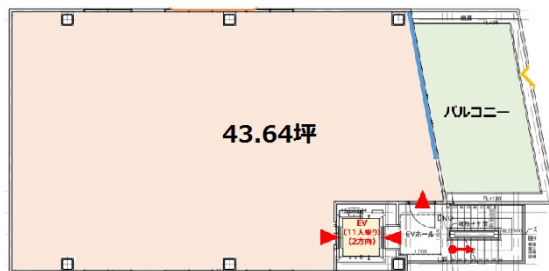

東栄アネックス与野 4階43.64坪

埼玉県さいたま市浦和区上木崎1-2-4

物件MAP

| 賃貸条件 | |
|----------|---------------|
| 月額賃料 | 349,120円 (税別) |
| 坪数 | 43.64坪 |
| 坪単価 | 8,000円 (税別) |
| 共益費 | 無し |
| 礼金 | 無し |
| 敷金 (保証金) | |
| 階数 | 4階 (検討先有) |
| 入居可能日 | 即日 |

| ビル情報 | |
|------|---------------------|
| 所在地 | 埼玉県さいたま市浦和区上木崎1-2-4 |
| 最寄り駅 | JR京浜東北線 与野駅 徒歩1分 |
| エリア | その他埼玉 |
| 竣工 | 2019年8月 |
| 耐震 | 新耐震基準 |
| 階数 | 地上5階 |
| 用途 | 店舗 |
| 構造 | S造 |

| 設備情報 | |
|--------|-------|
| エレベーター | 1基 |
| 空調 | |
| OAフロア | スケルトン |
| 基準階天井高 | |
| 光ファイバー | 調査中 |
| トイレ | 調査中 |
| セキュリティ | 調査中 |
| 駐車場 | 無し |