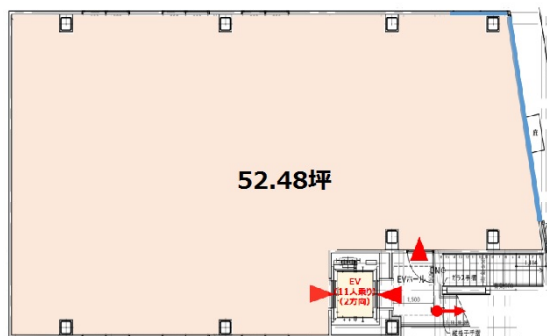

東栄アネックス与野 3階52.48坪

埼玉県さいたま市浦和区上木崎1-2-4

物件MAP

賃貸条件	
月額賃料	524,800円 (税別)
坪数	52.48坪
坪単価	10,000円 (税別)
共益費	無し
礼金	無し
敷金 (保証金)	
階数	3階
入居可能日	即日

ビル情報	
所在地	埼玉県さいたま市浦和区上木崎1-2-4
最寄り駅	JR京浜東北線 与野駅 徒歩1分
エリア	その他埼玉
竣工	2019年8月
耐震	新耐震基準
階数	地上5階
用途	店舗
構造	S造

設備情報	
エレベーター	1基
空調	
OAフロア	スケルトン
基準階天井高	
光ファイバー	調査中
トイレ	調査中
セキュリティ	調査中
駐車場	無し