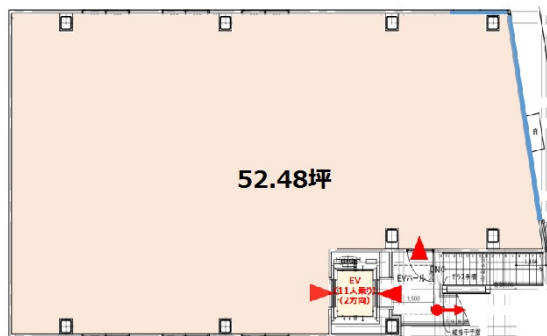

東栄アネックス与野 3階52.48坪

埼玉県さいたま市浦和区上木崎1-2-4

物件MAP

賃貸条件	
月額賃料	524,800円 (税別)
坪数	52.48坪
坪単価	10,000円 (税別)
共益費	無し
礼金	無し
敷金 (保証金)	
階数	3階
入居可能日	即日

ビル情報	
所在地	埼玉県さいたま市浦和区上木崎1-2-4
最寄り駅	JR京浜東北線 与野駅 徒歩1分
エリア	その他埼玉
竣工	2019年8月
耐震	新耐震基準
階数	地上5階
用途	店舗
構造	S造

設備情報	
エレベーター	1基
空調	
OAフロア	スケルトン
基準階天井高	
光ファイバー	調査中
トイレ	調査中
セキュリティ	調査中
駐車場	無し

事務所移転の簡単検索サイト

東栄アネックス与野 3階52.48坪 埼玉県さいたま市浦和区上木崎1-2-4

その他埼玉 (ビルID: 0053055) の賃貸オフィス

貸事務所・レンタルオフィス・オフィス移転ならQuickService

物件詳細はこちらから