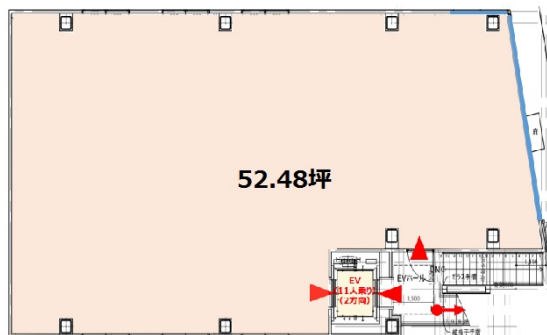

東栄アネックス与野 2階52.48坪

埼玉県さいたま市浦和区上木崎1-2-4

物件MAP

賃貸条件	
月額賃料	577,280円（税別）
坪数	52.48坪
坪単価	11,000円（税別）
共益費	無し
礼金	無し
敷金（保証金）	
階数	2階（検討先有）
入居可能日	即日

ビル情報	
所在地	埼玉県さいたま市浦和区上木崎1-2-4
最寄り駅	JR京浜東北線 与野駅 徒歩1分
エリア	その他埼玉
竣工	2019年8月
耐震	新耐震基準
階数	地上5階
用途	店舗
構造	S造

設備情報	
エレベーター	1基
空調	
OAフロア	スケルトン
基準階天井高	
光ファイバー	調査中
トイレ	調査中
セキュリティ	調査中
駐車場	無し