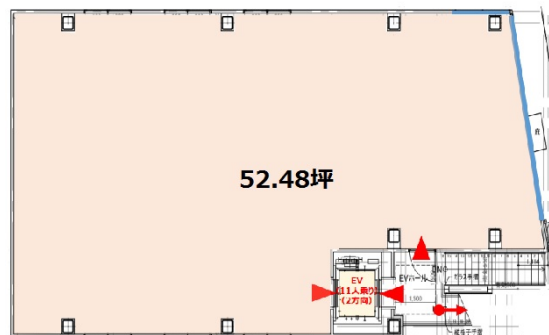

東栄アネックス与野 2階52.48坪

埼玉県さいたま市浦和区上木崎1-2-4

物件MAP

| 賃貸条件 | |
|---------|--------------|
| 月額賃料 | 577,280円（税別） |
| 坪数 | 52.48坪 |
| 坪単価 | 11,000円（税別） |
| 共益費 | 無し |
| 礼金 | 無し |
| 敷金（保証金） | |
| 階数 | 2階（検討先有） |
| 入居可能日 | 即日 |

| ビル情報 | |
|------|---------------------|
| 所在地 | 埼玉県さいたま市浦和区上木崎1-2-4 |
| 最寄り駅 | JR京浜東北線 与野駅 徒歩1分 |
| エリア | その他埼玉 |
| 竣工 | 2019年8月 |
| 耐震 | 新耐震基準 |
| 階数 | 地上5階 |
| 用途 | 店舗 |
| 構造 | S造 |

| 設備情報 | |
|--------|-------|
| エレベーター | 1基 |
| 空調 | |
| OAフロア | スケルトン |
| 基準階天井高 | |
| 光ファイバー | 調査中 |
| トイレ | 調査中 |
| セキュリティ | 調査中 |
| 駐車場 | 無し |