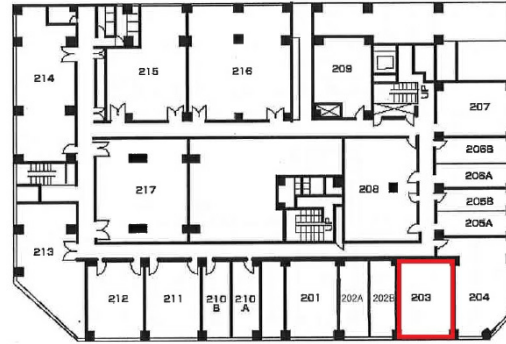

港振興ビル 2階16.39坪

大阪府大阪市港区築港3-7-15

物件MAP

賃貸条件	
月額賃料	106,535円 (税別)
坪数	16.39坪
坪単価	6,500円 (税別)
共益費	49,170円
礼金	無し
敷金 (保証金)	1639000円
階数	2階 (203)
入居可能日	即日

ビル情報	
所在地	大阪府大阪市港区築港3-7-15
最寄り駅	大阪メトロ中央線 大阪港駅 徒歩3分
エリア	その他大阪
竣工	要確認
耐震	耐震補強済
階数	地上10階
用途	事務所/店舗
構造	SRC造

設備情報	
エレベーター	
空調	個別空調
OAフロア	OAフロア
基準階天井高	
光ファイバー	有り
トイレ	
セキュリティ	有り
駐車場	有り