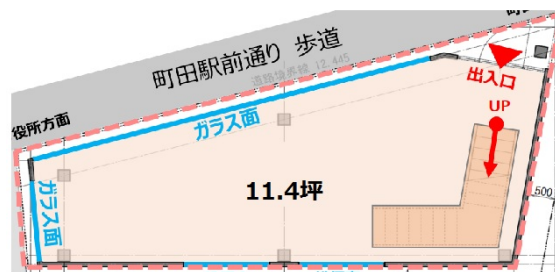

フィル・パーク町田駅前通り 1階12.65坪

東京都町田市森野1-11-4

物件MAP

賃貸条件	
月額賃料	373,175円 (税別)
坪数	12.65坪
坪単価	29,500円 (税別)
共益費	無し
礼金	2ヶ月
敷金 (保証金)	8ヶ月
階数	1階
入居可能日	即日

ビル情報	
所在地	東京都町田市森野1-11-4
最寄り駅	JR横浜線 町田駅 徒歩4分 小田急小田原線 町田駅 徒歩4分
エリア	その他東京
竣工	2020年9月
耐震	新耐震基準
階数	地上階
用途	店舗
構造	S造

設備情報	
エレベーター	
空調	
OAフロア	
基準階天井高	
光ファイバー	調査中
トイレ	調査中
セキュリティ	調査中
駐車場	調査中