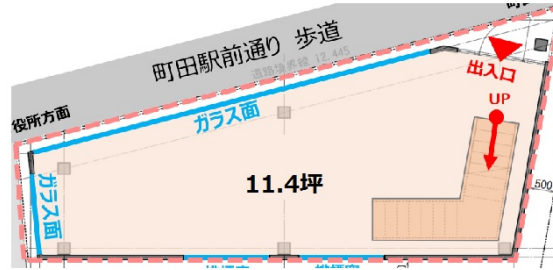

# フィル・パーク町田駅前通り 1階12.65坪

東京都町田市森野1-11-4

物件MAP

賃貸条件	
月額賃料	373,175円 (税別)
坪数	12.65坪
坪単価	29,500円 (税別)
共益費	無し
礼金	2ヶ月
敷金 (保証金)	8ヶ月
階数	1階
入居可能日	即日

ビル情報	
所在地	東京都町田市森野1-11-4
最寄り駅	JR横浜線 町田駅 徒歩4分 小田急小田原線 町田駅 徒歩4分
エリア	その他東京
竣工	2020年9月
耐震	新耐震基準
階数	地上階
用途	店舗
構造	S造

設備情報	
エレベーター	
空調	
OAフロア	
基準階天井高	
光ファイバー	調査中
トイレ	調査中
セキュリティ	調査中
駐車場	調査中

事務所移転の簡単検索サイト

Quick Service

クイックサービス

フィル・パーク町田駅前通り 1階12.65坪 東京都町田市森野1-11-4

その他東京 (ビルID: 0053026) の賃貸オフィス

貸事務所・レンタルオフィス・オフィス移転ならQuickService