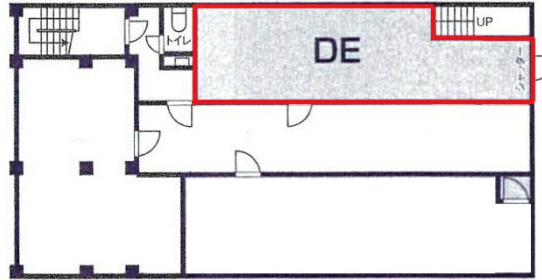

本通ギャラリー 1階13.35坪

広島県広島市中区本通4-22

物件MAP

賃貸条件	
月額賃料	240,000円 (税別)
坪数	13.35坪
坪単価	17,978円 (税別)
共益費	10,000円
礼金	1ヶ月
敷金 (保証金)	6ヶ月
階数	1階 (DE)
入居可能日	即日

ビル情報	
所在地	広島県広島市中区本通4-22
最寄り駅	広電1系統(宇品線) 紙屋町東駅 徒歩3分 広電1系統(宇品線) 本通駅 徒歩4分 広電1系統(宇品線) 立町駅 徒歩4分
エリア	広島市中区エリア
竣工	要確認
耐震	調査中
階数	地上3階
用途	店舗
構造	その他

設備情報	
エレベーター	
空調	無し
OAフロア	スケルトン
基準階天井高	
光ファイバー	無し
トイレ	男女別・室外
セキュリティ	無し
駐車場	無し