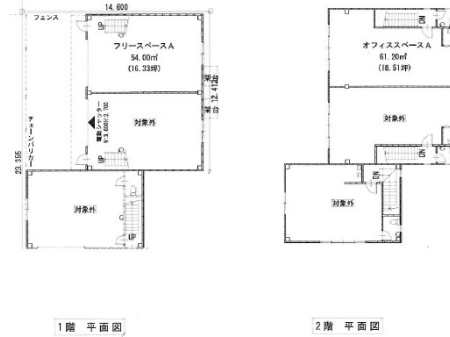

COM16 1階34.84坪

京都府京都市右京区西京極東丸町26

物件MAP

賃貸条件	
月額賃料	270,000円 (税別)
坪数	34.84坪
坪単価	7,750円 (税別)
共益費	賃料に含む
礼金	無し
敷金 (保証金)	2700000円
階数	1階
入居可能日	即日

ビル情報	
所在地	京都府京都市右京区西京極東丸町26
最寄り駅	阪急京都本線 西京極駅 徒歩7分 阪急京都本線 西院駅 徒歩19分
エリア	京都その他・近郊エリア
竣工	2005年8月
耐震	
階数	地上2階
用途	事務所/倉庫・工場
構造	S造

設備情報	
エレベーター	
空調	
OAフロア	
基準階天井高	
光ファイバー	
トイレ	
セキュリティ	
駐車場	有り