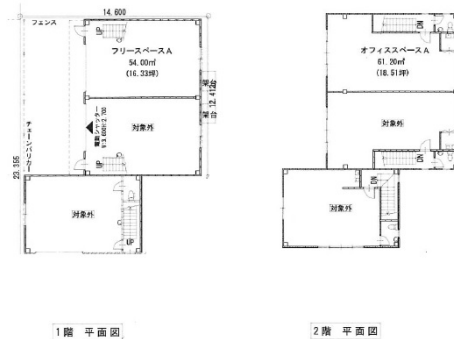

COM16 1階34.84坪

京都府京都市右京区西京極東丸町26

物件MAP

賃貸条件	
月額賃料	270,000円 (税別)
坪数	34.84坪
坪単価	7,750円 (税別)
共益費	賃料に含む
礼金	無し
敷金 (保証金)	2700000円
階数	1階
入居可能日	即日

ビル情報	
所在地	京都府京都市右京区西京極東丸町26
最寄り駅	阪急京都本線 西京極駅 徒歩7分 阪急京都本線 西院駅 徒歩19分
エリア	京都その他・近郊エリア
竣工	2005年8月
耐震	
階数	地上2階
用途	事務所/倉庫・工場
構造	S造

設備情報	
エレベーター	
空調	
OAフロア	
基準階天井高	
光ファイバー	
トイレ	
セキュリティ	
駐車場	有り

事務所移転の簡単検索サイト

Quick Service

クイックサービス

COM16 1階34.84坪 京都府京都市右京区西京極東丸町26

京都その他・近郊エリア (ビルID: 0052993) の賃貸オフィス

貸事務所・レンタルオフィス・オフィス移転なら**QuickService**

物件詳細はこちらから