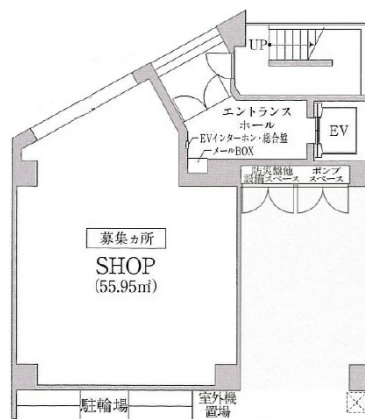

アルティジア新福島ビル 1階16.92坪

大阪府大阪市福島区福島3-14-29

物件MAP

賃貸条件	
坪数	16.92坪
階数	1階
入居可能日	

ビル情報	
所在地	大阪府大阪市福島区福島3-14-29
最寄り駅	JR東西線 新福島駅 徒歩1分 JR大阪環状線 福島駅 徒歩6分 阪神本線 福島駅 徒歩5分 京阪中之島線 中之島駅 徒歩10分 阪神本線 野田駅 徒歩11分
エリア	福島区エリア
竣工	1990年
耐震	新耐震基準
階数	地上7階
用途	店舗
構造	RC造

設備情報	
エレベーター	1基
空調	個別空調
OAフロア	OAフロア
基準階天井高	2,600mm
光ファイバー	有り
トイレ	男女別・室外
セキュリティ	有り
駐車場	無し