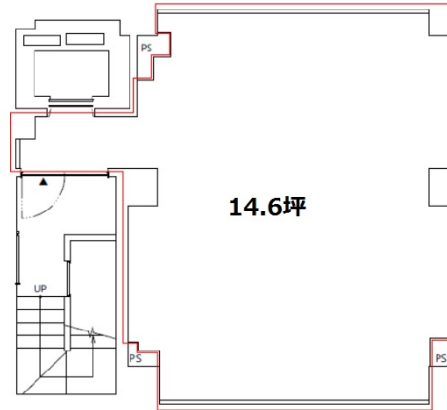

A*G成城学園前 地下1階14.6坪

東京都世田谷区成城6-12-6

物件MAP

賃貸条件	
坪数	14.6坪
階数	B1階
入居可能日	
ビル情報	
所在地	東京都世田谷区成城6-12-6
最寄り駅	小田急小田原線 成城学園前駅 徒歩1分 小田急小田原線 祖師ヶ谷大蔵駅 徒歩11分 小田急小田原線 喜多見駅 徒歩18分
エリア	その他東京
竣工	2020年3月
耐震	新耐震基準
階数	地上4階 地下1階
用途	店舗
構造	S造、一部RC造
設備情報	
エレベーター	1基
空調	個別空調
OAフロア	タイルカーペット
基準階天井高	3,330mm
光ファイバー	有り
トイレ	男女共用・室内
セキュリティ	有り
駐車場	無し