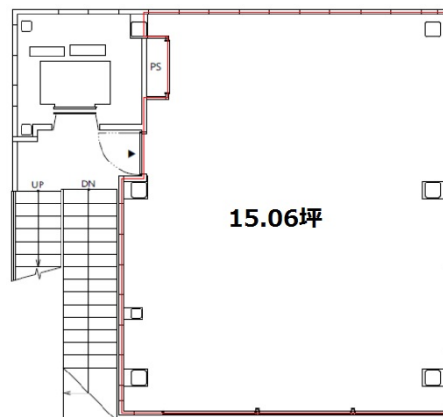

A*G成城学園前 2階15.06坪

東京都世田谷区成城6-12-6

物件MAP

賃貸条件	
坪数	15.06坪
階数	2階
入居可能日	
ビル情報	
所在地	東京都世田谷区成城6-12-6
最寄り駅	小田急小田原線 成城学園前駅 徒歩1分 小田急小田原線 祖師ヶ谷大蔵駅 徒歩11分 小田急小田原線 喜多見駅 徒歩18分
エリア	その他東京
竣工	2020年3月
耐震	新耐震基準
階数	地上4階 地下1階
用途	店舗
構造	S造、一部RC造
設備情報	
エレベーター	1基
空調	個別空調
OAフロア	タイルカーペット
基準階天井高	3,330mm
光ファイバー	有り
トイレ	男女共用・室内
セキュリティ	有り
駐車場	無し