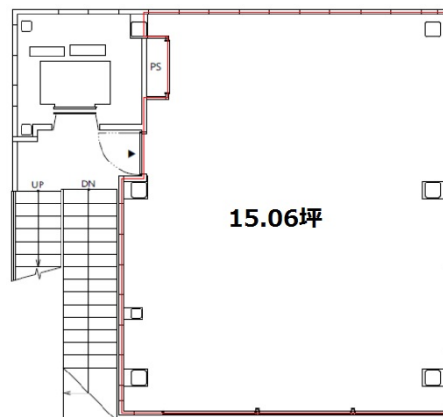

# A\*G成城学園前 2階15.06坪

東京都世田谷区成城6-12-6

物件MAP

| 賃貸条件   |  |
|--------|--|
| 坪数     | 15.06坪   |
| 階数     | 2階   |
| 入居可能日  |  |
| ビル情報   |  |
| 所在地    | 東京都世田谷区成城6-12-6  |
| 最寄り駅   | 小田急小田原線 成城学園前駅 徒歩1分<br>小田急小田原線 祖師ヶ谷大蔵駅 徒歩11分<br>小田急小田原線 喜多見駅 徒歩18分 |
| エリア    | その他東京  |
| 竣工     | 2020年3月  |
| 耐震     | 新耐震基準  |
| 階数     | 地上4階 地下1階  |
| 用途     | 店舗   |
| 構造     | S造、一部RC造   |
| 設備情報   |  |
| エレベーター | 1基   |
| 空調     | 個別空調   |
| OAフロア  | タイルカーペット   |
| 基準階天井高 | 3,330mm  |
| 光ファイバー | 有り   |
| トイレ    | 男女共用・室内  |
| セキュリティ | 有り   |
| 駐車場    | 無し   |