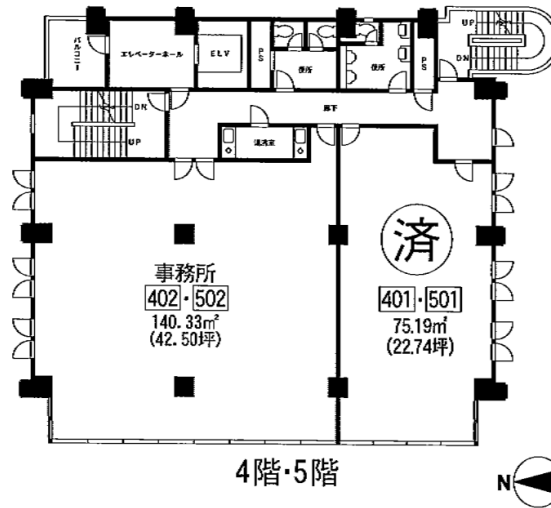

# KTT5ビル 4階42.5坪

埼玉県三郷市早稲田1-1-1

## 物件MAP

賃貸条件	
月額賃料	378,000円 (税別)
坪数	42.5坪
坪単価	8,894円 (税別)
共益費	50,000円
礼金	1ヶ月
敷金 (保証金)	3ヶ月
階数	4階 (402)
入居可能日	即日

ビル情報	
所在地	埼玉県三郷市早稲田1-1-1
最寄り駅	JR武蔵野線 三郷駅 徒歩1分
エリア	その他埼玉
竣工	1992年2月
耐震	新耐震基準
階数	地上5階
用途	事務所
構造	RC造