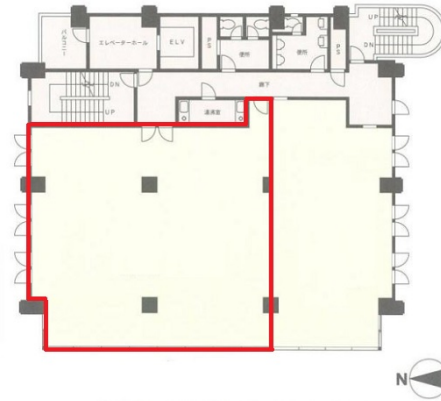

KTT5ビル 5階42.5坪

埼玉県三郷市早稲田1-1-1

物件MAP

賃貸条件	
月額賃料	378,000円 (税別)
坪数	42.5坪
坪単価	8,894円 (税別)
共益費	50,000円
礼金	1ヶ月
敷金 (保証金)	3ヶ月
階数	5階 (502)
入居可能日	即日

ビル情報	
所在地	埼玉県三郷市早稲田1-1-1
最寄り駅	JR武蔵野線 三郷駅 徒歩1分
エリア	その他埼玉
竣工	1992年2月
耐震	新耐震基準
階数	地上5階
用途	事務所
構造	RC造

設備情報	
エレベーター	1基
空調	個別空調
OAフロア	
基準階天井高	
光ファイバー	有り
トイレ	男女別・室外
セキュリティ	無し
駐車場	無し

KTT5ビル 5階42.5坪 埼玉県三郷市早稲田1-1-1

その他埼玉 (ビルID: 0052969) の賃貸オフィス

貸事務所・レンタルオフィス・オフィス移転なら**QuickService**

物件詳細はこちらから

 **0120-55-2620**

【受付時間】平日9:30~18:30