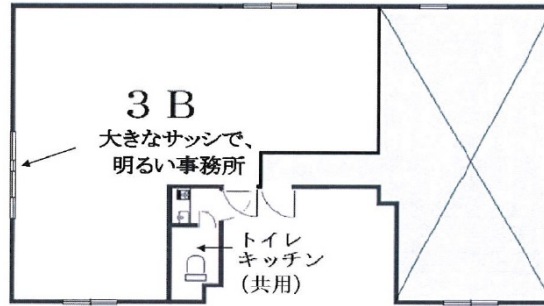

# シゲトシビル 3階16.9坪

京都府京都市下京区室町通五条上ル坂東屋町283

## 物件MAP

賃貸条件	
月額賃料	110,000円 (税別)
坪数	16.9坪
坪単価	6,509円 (税別)
共益費	14,000円
礼金	無し
敷金 (保証金)	400000円
階数	3階 (B)
入居可能日	即日

ビル情報	
所在地	京都府京都市下京区室町通五条上ル坂東屋町283
最寄り駅	京都市営地下鉄烏丸線 五条駅 徒歩2分
エリア	京都駅前エリア
竣工	1975年
耐震	
階数	地上5階
用途	事務所/店舗
構造	RC造

設備情報	
エレベーター	
空調	
OAフロア	
基準階天井高	
光ファイバー	
トイレ	男女共用・室内
セキュリティ	
駐車場	

事務所移転の簡単検索サイト

**Quick Service**

クイックサービス

シゲトシビル 3階16.9坪 京都府京都市下京区室町通五条上ル坂東屋町283

京都駅前エリア (ビルID: 0052943) の賃貸オフィス

貸事務所・レンタルオフィス・オフィス移転なら**QuickService**