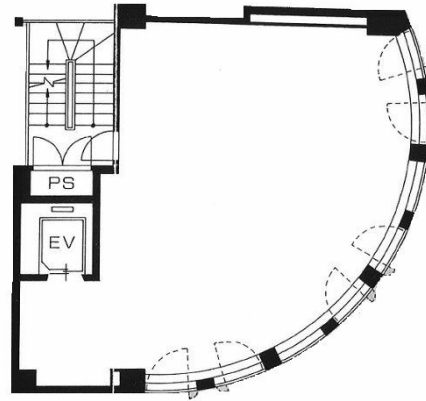

# YANAGI BLDG. 4階19.6坪

広島県広島市中区三川町4-12

## 物件MAP

賃貸条件	
月額賃料	220,000円 (税別)
坪数	19.6坪
坪単価	11,224円 (税別)
共益費	賃料に含む
礼金	1ヶ月
敷金 (保証金)	1500000円
階数	4階
入居可能日	即日

ビル情報	
所在地	広島県広島市中区三川町4-12
最寄り駅	広電2系統(宮島線) 八丁堀駅 徒歩6分 広電7系統(都心線) 袋町駅 徒歩6分 アストラムライン 本通駅 徒歩9分
エリア	広島市中区エリア
竣工	1990年5月
耐震	
階数	地上5階 地下1階
用途	店舗
構造	RC造