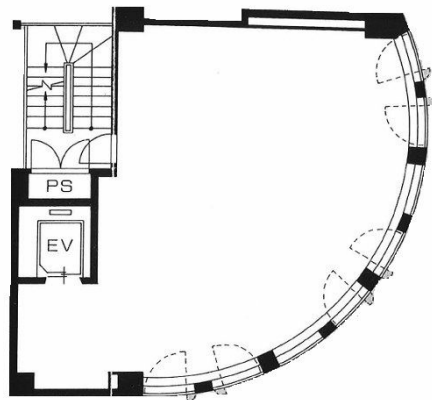

YANAGI BLDG. 4階19.6坪

広島県広島市中区三川町4-12

物件MAP

賃貸条件	
月額賃料	220,000円 (税別)
坪数	19.6坪
坪単価	11,224円 (税別)
共益費	賃料に含む
礼金	1ヶ月
敷金 (保証金)	1500000円
階数	4階
入居可能日	即日

ビル情報	
所在地	広島県広島市中区三川町4-12
最寄り駅	広電2系統(宮島線) 八丁堀駅 徒歩6分 広電7系統(都心線) 袋町駅 徒歩6分 アストラムライン 本通駅 徒歩9分
エリア	広島市中区エリア
竣工	1990年5月
耐震	
階数	地上5階 地下1階
用途	店舗
構造	RC造

設備情報	
エレベーター	
空調	個別空調
OAフロア	スケルトン
基準階天井高	
光ファイバー	有り
トイレ	無し
セキュリティ	有り
駐車場	無し

事務所移転の簡単検索サイト

Quick Service

クイックサービス

YANAGI BLDG. 4階19.6坪 広島県広島市中区三川町4-12

広島市中区エリア (ビルID: 0052940) の賃貸オフィス

貸事務所・レンタルオフィス・オフィス移転ならQuickService