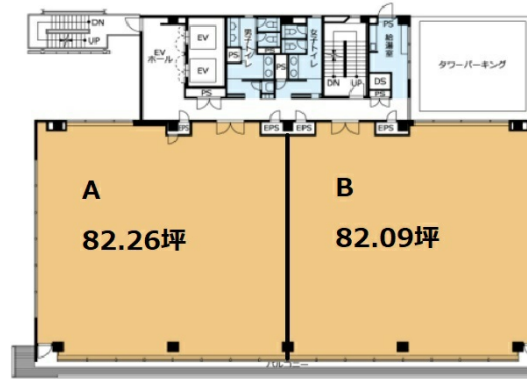

VORT麻布maxim 4階82.26坪

東京都港区東麻布1-28-12

物件MAP

賃貸条件	
月額賃料	相談
坪数	82.26坪
坪単価	相談
共益費	相談
礼金	1ヶ月
敷金（保証金）	4ヶ月
階数	4階（A 検討有）
入居可能日	2024年8月

ビル情報	
所在地	東京都港区東麻布1-28-12
最寄り駅	都営大江戸線 赤羽橋駅 徒歩1分 東京メトロ南北線 麻布十番駅 徒歩8分 都営大江戸線 麻布十番駅 徒歩8分 都営三田線 芝公園駅 徒歩8分 東京メトロ日比谷線 神谷町駅 徒歩13分
エリア	赤坂・青山・六本木エリア
竣工	2002年9月
耐震	新耐震基準
階数	地上6階
用途	事務所
構造	S造

設備情報	
エレベーター	2基
空調	個別空調
OAフロア	その他
基準階天井高	
光ファイバー	有り
トイレ	男女別・室外
セキュリティ	有り
駐車場	有り