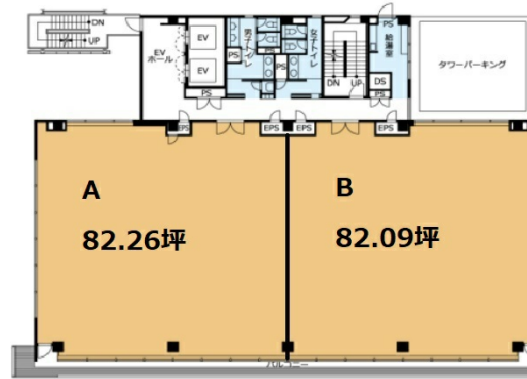

VORT麻布maxim 4階82.26坪

東京都港区東麻布1-28-12

物件MAP

賃貸条件	
月額賃料	相談
坪数	82.26坪
坪単価	相談
共益費	相談
礼金	1ヶ月
敷金（保証金）	4ヶ月
階数	4階（A 検討有）
入居可能日	2024年8月

ビル情報	
所在地	東京都港区東麻布1-28-12
最寄り駅	都営大江戸線 赤羽橋駅 徒歩1分 東京メトロ南北線 麻布十番駅 徒歩8分 都営大江戸線 麻布十番駅 徒歩8分 都営三田線 芝公園駅 徒歩8分 東京メトロ日比谷線 神谷町駅 徒歩13分
エリア	赤坂・青山・六本木エリア
竣工	2002年9月
耐震	新耐震基準
階数	地上6階
用途	事務所
構造	S造

設備情報	
エレベーター	2基
空調	個別空調
OAフロア	その他
基準階天井高	
光ファイバー	有り
トイレ	男女別・室外
セキュリティ	有り
駐車場	有り

事務所移転の簡単検索サイト

Quick Service

クイックサービス

VORT麻布maxim 4階82.26坪 東京都港区東麻布1-28-12

赤坂・青山・六本木エリア（ビルID：0052938）の賃貸オフィス

貸事務所・レンタルオフィス・オフィス移転ならQuickService