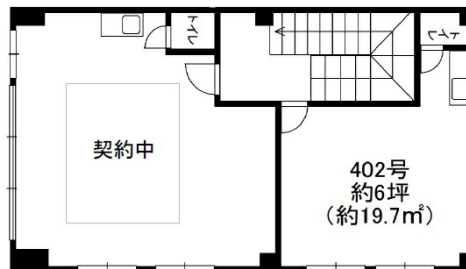

MG都島ビル 4階6坪

大阪府大阪市都島区善源寺町1-5-45

物件MAP

賃貸条件	
月額賃料	40,000円（税別）
坪数	6坪
坪単価	6,667円（税別）
共益費	賃料に含む
礼金	無し
敷金（保証金）	6ヶ月
階数	4階（402）
入居可能日	即日

ビル情報	
所在地	大阪府大阪市都島区善源寺町1-5-45
最寄り駅	大阪メトロ谷町線 都島駅 徒歩2分 JR大阪環状線 桜ノ宮駅 徒歩13分 大阪メトロ谷町線 野江内代駅 徒歩17分
エリア	その他大阪
竣工	1984年10月
耐震	
階数	地上5階
用途	事務所/店舗
構造	S造