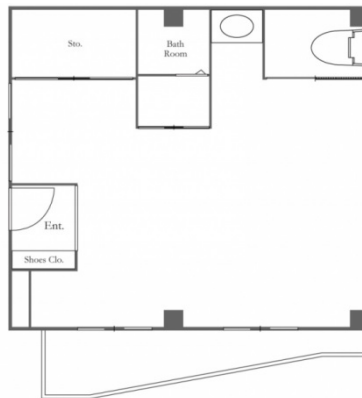

ドームテラス飯田橋 1階14.7坪

東京都文京区後楽2-20-18

物件MAP

賃貸条件	
坪数	14.7坪
階数	1階 (103)
入居可能日	

ビル情報	
所在地	東京都文京区後楽2-20-18
最寄り駅	東京メトロ有楽町線 飯田橋駅 徒歩5分 東京メトロ東西線 飯田橋駅 徒歩5分 JR中央・総武線 飯田橋駅 徒歩5分
エリア	その他文京区
竣工	1990年2月
耐震	新耐震基準
階数	地上3階
用途	事務所
構造	S造