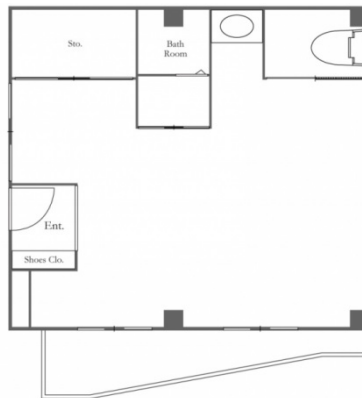

ドームテラス飯田橋 1階14.7坪

東京都文京区後楽2-20-18

物件MAP

賃貸条件	
坪数	14.7坪
階数	1階 (103)
入居可能日	

ビル情報	
所在地	東京都文京区後楽2-20-18
最寄り駅	東京メトロ有楽町線 飯田橋駅 徒歩5分 東京メトロ東西線 飯田橋駅 徒歩5分 JR中央・総武線 飯田橋駅 徒歩5分
エリア	その他文京区
竣工	1990年2月
耐震	新耐震基準
階数	地上3階
用途	事務所
構造	S造

設備情報	
エレベーター	
空調	個別空調
OAフロア	Pタイル
基準階天井高	
光ファイバー	有り
トイレ	男女共用・室内
セキュリティ	無し
駐車場	無し

ドームテラス飯田橋 1階14.7坪 東京都文京区後楽2-20-18

その他文京区 (ビルID: 0052919) の賃貸オフィス

貸事務所・レンタルオフィス・オフィス移転ならQuickService

物件詳細はこちらから

 0120-55-2620

【受付時間】平日9:30~18:30