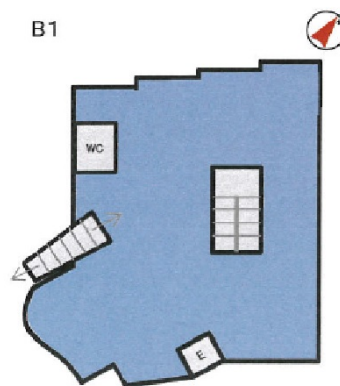

ブーミン北野 地下1階88.77坪

兵庫県神戸市中央区山本通1-7-9

物件MAP

賃貸条件	
坪数	88.77坪
階数	B1階
入居可能日	
ビル情報	
所在地	兵庫県神戸市中央区山本通1-7-9
最寄り駅	阪急神戸本線 三宮駅 徒歩8分 JR東海道本線 三ノ宮駅 徒歩9分 阪神本線 三宮駅 徒歩10分
エリア	三宮・元町・神戸駅エリア
竣工	1987年9月
耐震	新耐震基準
階数	地上5階 地下1階
用途	事務所/店舗
構造	RC造
設備情報	
エレベーター	1基
空調	個別空調
OAフロア	
基準階天井高	
光ファイバー	
トイレ	男女共用・室内
セキュリティ	
駐車場	無し