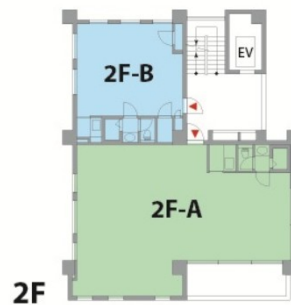

ADEOT AOYAMA 2階11.64坪

東京都渋谷区神宮前5-46-18

物件MAP

賃貸条件	
坪数	11.64坪
階数	2階 (202)
入居可能日	
ビル情報	
所在地	東京都渋谷区神宮前5-46-18
最寄り駅	東京メトロ千代田線 表参道駅 徒歩6分 東京メトロ半蔵門線 表参道駅 徒歩6分 東京メトロ銀座線 表参道駅 徒歩6分
エリア	原宿・代々木・初台エリア
竣工	2021年2月
耐震	新耐震基準
階数	地上5階
用途	事務所
構造	RC造、一部S造
設備情報	
エレベーター	1基
空調	
OAフロア	その他
基準階天井高	
光ファイバー	有り
トイレ	調査中
セキュリティ	調査中
駐車場	調査中

事務所移転の簡単検索サイト

Quick Service

クイックサービス

ADEOT AOYAMA 2階11.64坪 東京都渋谷区神宮前5-46-18

原宿・代々木・初台エリア (ビルID: 0052888) の賃貸オフィス

貸事務所・レンタルオフィス・オフィス移転ならQuickService

物件詳細はこちらから

0120-55-2620