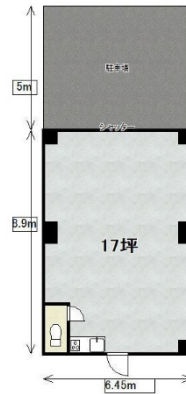

# 宮の下マンション 1階17坪

神奈川県横浜市都筑区佐江戸町1707-1

物件MAP

賃貸条件	
月額賃料	190,000円 (税別)
坪数	17坪
坪単価	11,176円 (税別)
共益費	無し
礼金	1ヶ月
敷金 (保証金)	2ヶ月
階数	1階
入居可能日	即日

ビル情報	
所在地	神奈川県横浜市都筑区佐江戸町1707-1
最寄り駅	JR横浜線 鴨居駅 徒歩20分 横浜市営地下鉄グリーンライン 川和町駅 徒歩24分 横浜市営地下鉄グリーンライン 中山駅 徒歩29分
エリア	その他神奈川
竣工	1989年1月
耐震	新耐震基準
階数	地上4階
用途	事務所/店舗
構造	S造

設備情報	
エレベーター	
空調	
OAフロア	
基準階天井高	
光ファイバー	
トイレ	男女共用・室内
セキュリティ	調査中
駐車場	有り