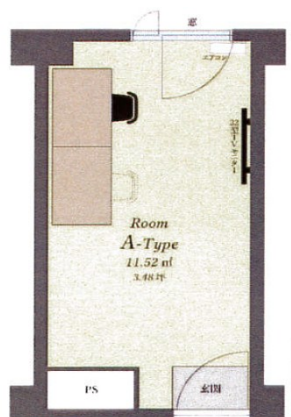

## 物件MAP

賃貸条件	
月額賃料	54,000円 (税別)
坪数	3.48坪
坪単価	15,517円 (税別)
共益費	10,000円
礼金	無し
敷金 (保証金)	無し
階数	2階 (Aタイプ)
入居可能日	2024年6月

ビル情報	
所在地	福岡県福岡市博多区博多駅前4-16-6
最寄り駅	JR鹿児島本線 博多駅 徒歩6分 福岡市営地下鉄空港線 博多駅 徒歩6分 JR篠栗線(福北ゆたか線) 博多駅 徒歩6分 JR博多南線 博多駅 徒歩6分 福岡市営地下鉄空港線 祇園駅 徒歩15分
エリア	博多駅前エリア
竣工	1997年9月
耐震	新耐震基準
階数	地上7階
用途	事務所/レンタルオフィス
構造	RC造

設備情報	
エレベーター	1基
空調	個別空調
OAフロア	その他
基準階天井高	2,400mm
光ファイバー	有り
トイレ	男女共用・室内
セキュリティ	有り
駐車場	無し