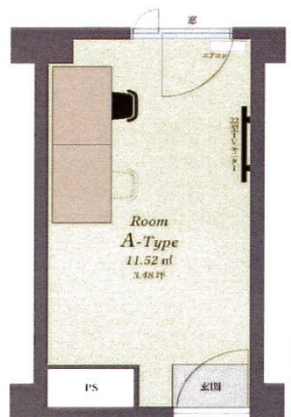

オフィスニューガイア博多駅前No.50 2階3.48坪

福岡県福岡市博多区博多駅前4-16-6

物件MAP

賃貸条件	
月額賃料	54,000円 (税別)
坪数	3.48坪
坪単価	15,517円 (税別)
共益費	10,000円
礼金	無し
敷金 (保証金)	無し
階数	2階 (Aタイプ)
入居可能日	2024年6月

ビル情報	
所在地	福岡県福岡市博多区博多駅前4-16-6
最寄り駅	JR鹿児島本線 博多駅 徒歩6分 福岡市営地下鉄空港線 博多駅 徒歩6分 JR篠栗線(福北ゆたか線) 博多駅 徒歩6分 JR博多南線 博多駅 徒歩6分 福岡市営地下鉄空港線 祇園駅 徒歩15分
エリア	博多駅前エリア
竣工	1997年9月
耐震	新耐震基準
階数	地上7階
用途	事務所/レンタルオフィス
構造	RC造

設備情報	
エレベーター	1基
空調	個別空調
OAフロア	その他
基準階天井高	2,400mm
光ファイバー	有り
トイレ	男女共用・室内
セキュリティ	有り
駐車場	無し