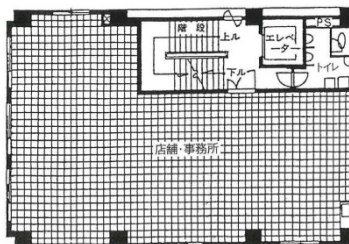

# NBKビル 8階40坪

東京都新宿区新宿1-9-3

## 物件MAP

賃貸条件	
月額賃料	560,000円（税別）
坪数	40坪
坪単価	14,000円（税別）
共益費	
礼金	無し
敷金（保証金）	8ヶ月
階数	8階
入居可能日	即日

ビル情報	
所在地	東京都新宿区新宿1-9-3
最寄り駅	東京メトロ丸ノ内線 新宿御苑前駅 徒歩1分 都営新宿線 新宿三丁目駅 徒歩7分
エリア	新宿・新宿御苑エリア
竣工	1972年7月
耐震	旧耐震基準
階数	地上9階
用途	事務所/店舗
構造	SRC造