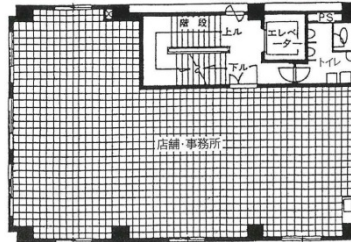

NBKビル 8階40坪

東京都新宿区新宿1-9-3

物件MAP

賃貸条件	
月額賃料	560,000円 (税別)
坪数	40坪
坪単価	14,000円 (税別)
共益費	
礼金	無し
敷金 (保証金)	8ヶ月
階数	8階
入居可能日	即日

ビル情報	
所在地	東京都新宿区新宿1-9-3
最寄り駅	東京メトロ丸ノ内線 新宿御苑前駅 徒歩1分 都営新宿線 新宿三丁目駅 徒歩7分
エリア	新宿・新宿御苑エリア
竣工	1972年7月
耐震	旧耐震基準
階数	地上9階
用途	事務所/店舗
構造	SRC造

設備情報	
エレベーター	1基
空調	
OAフロア	OAフロア
基準階天井高	
光ファイバー	有り
トイレ	男女別・室外
セキュリティ	有り
駐車場	

事務所移転の簡単検索サイト

Quick Service

クイックサービス

NBKビル 8階40坪 東京都新宿区新宿1-9-3

新宿・新宿御苑エリア (ビルID: 0052843) の賃貸オフィス

貸事務所・レンタルオフィス・オフィス移転なら**QuickService**