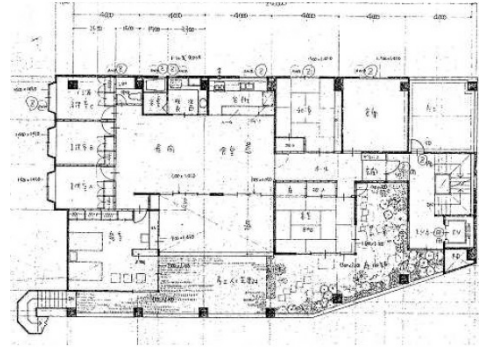

A+FUSE 5階67.34坪

大阪府東大阪市長堂1-2-1

物件MAP

賃貸条件	
月額賃料	471,380円 (税別)
坪数	67.34坪
坪単価	7,000円 (税別)
共益費	67,340円
礼金	無し
敷金 (保証金)	6ヶ月
階数	5階
入居可能日	相談

ビル情報	
所在地	大阪府東大阪市長堂1-2-1
最寄り駅	近鉄大阪線 布施駅 徒歩2分 近鉄奈良線 布施駅 徒歩2分
エリア	その他大阪
竣工	要確認
耐震	調査中
階数	地上5階 地下1階
用途	店舗
構造	RC造