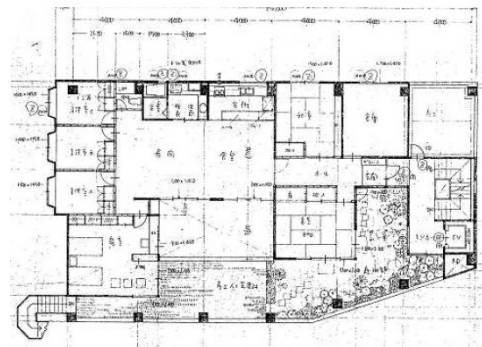

A+FUSE 5階67.34坪

大阪府東大阪市長堂1-2-1

物件MAP

賃貸条件	
月額賃料	471,380円 (税別)
坪数	67.34坪
坪単価	7,000円 (税別)
共益費	67,340円
礼金	無し
敷金 (保証金)	6ヶ月
階数	5階
入居可能日	相談

ビル情報	
所在地	大阪府東大阪市長堂1-2-1
最寄り駅	近鉄大阪線 布施駅 徒歩2分 近鉄奈良線 布施駅 徒歩2分
エリア	その他大阪
竣工	要確認
耐震	調査中
階数	地上5階 地下1階
用途	店舗
構造	RC造