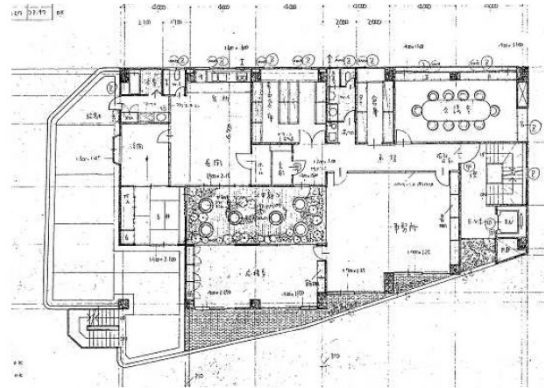

A+FUSE 4階84.54坪

大阪府東大阪市長堂1-2-1

物件MAP

賃貸条件	
月額賃料	591,780円（税別）
坪数	84.54坪
坪単価	7,000円（税別）
共益費	84,540円
礼金	無し
敷金（保証金）	6ヶ月
階数	4階
入居可能日	相談

ビル情報	
所在地	大阪府東大阪市長堂1-2-1
最寄り駅	近鉄大阪線 布施駅 徒歩2分 近鉄奈良線 布施駅 徒歩2分
エリア	その他大阪
竣工	要確認
耐震	調査中
階数	地上5階 地下1階
用途	店舗
構造	RC造