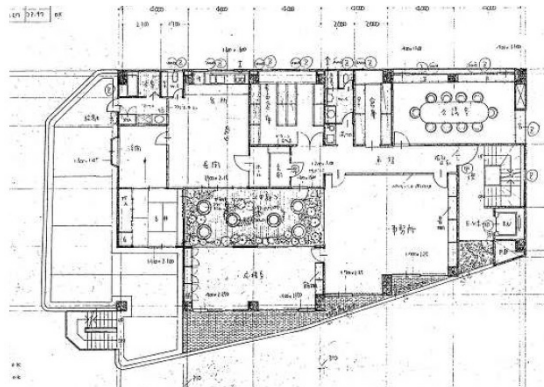

# A+FUSE 4階84.54坪

大阪府東大阪市長堂1-2-1

## 物件MAP

賃貸条件	
月額賃料	591,780円（税別）
坪数	84.54坪
坪単価	7,000円（税別）
共益費	84,540円
礼金	無し
敷金（保証金）	6ヶ月
階数	4階
入居可能日	相談

ビル情報	
所在地	大阪府東大阪市長堂1-2-1
最寄り駅	近鉄大阪線 布施駅 徒歩2分 近鉄奈良線 布施駅 徒歩2分
エリア	その他大阪
竣工	要確認
耐震	調査中
階数	地上5階 地下1階
用途	店舗
構造	RC造