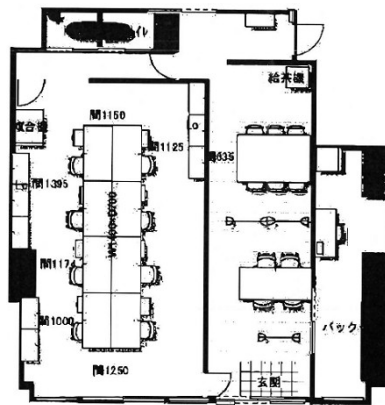

立部ビルⅡ 1階23.68坪

福岡県福岡市中央区白金2-12-21

物件MAP

賃貸条件	
坪数	23.68坪
階数	1階
入居可能日	2024年5月
ビル情報	
所在地	福岡県福岡市中央区白金2-12-21
最寄り駅	西鉄天神大牟田線 西鉄平尾駅 徒歩6分
エリア	薬院エリア
竣工	1995年3月
耐震	新耐震基準
階数	地上7階
用途	事務所/店舗
構造	RC造
設備情報	
エレベーター	
空調	
OAフロア	
基準階天井高	
光ファイバー	
トイレ	男女別・室内
セキュリティ	
駐車場	無し