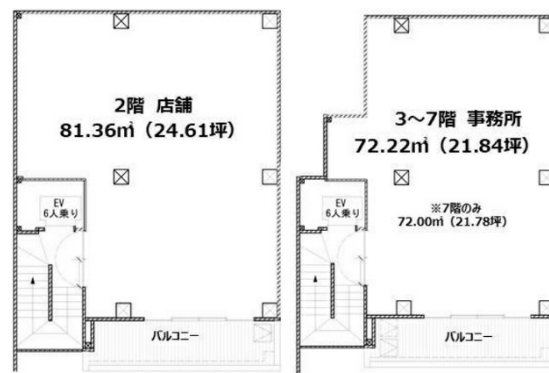

(仮称)ユニマツト松濤1丁目ビル 6階21.84坪

東京都渋谷区松濤1-28-5

物件MAP

| 賃貸条件 | |
|--------|--|
| 坪数 | 21.84坪 |
| 階数 | 6階 |
| 入居可能日 | |
| ビル情報 | |
| 所在地 | 東京都渋谷区松濤1-28-5 |
| 最寄り駅 | 京王井の頭線 神泉駅 徒歩4分 JR山手線 渋谷駅 徒歩8分 東京メトロ銀座線 渋谷駅 徒歩6分 |
| エリア | 渋谷エリア |
| 竣工 | 2019年9月 |
| 耐震 | 新耐震基準 |
| 階数 | 地上7階 |
| 用途 | 事務所 |
| 構造 | S造 |
| 設備情報 | |
| エレベーター | |
| 空調 | |
| OAフロア | スケルトン |
| 基準階天井高 | |
| 光ファイバー | |
| トイレ | |
| セキュリティ | |
| 駐車場 | |

事務所移転の簡単検索サイト

Quick Service

クイックサービス

(仮称)ユニマツト松濤1丁目ビル 6階21.84坪 東京都渋谷区松濤1-28-5

渋谷エリア (ビルID: 0052833) の賃貸オフィス

貸事務所・レンタルオフィス・オフィス移転なら**QuickService**

物件詳細はこちらから

0120-55-2620