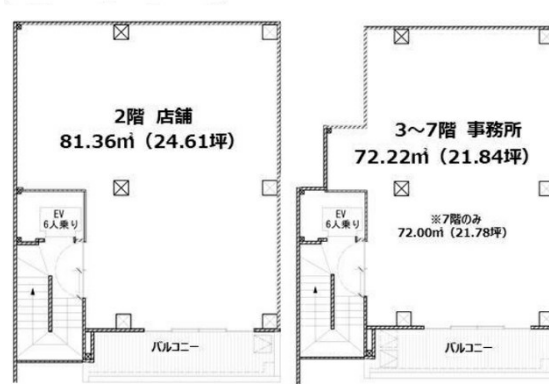

# (仮称)ユニマツト松濤1丁目ビル 5階21.84坪

東京都渋谷区松濤1-28-5

物件MAP

賃貸条件	
坪数	21.84坪
階数	5階
入居可能日	
ビル情報	
所在地	東京都渋谷区松濤1-28-5
最寄り駅	京王井の頭線 神泉駅 徒歩4分 JR山手線 渋谷駅 徒歩8分 東京メトロ銀座線 渋谷駅 徒歩6分
エリア	渋谷エリア
竣工	2019年9月
耐震	新耐震基準
階数	地上7階
用途	事務所
構造	S造
設備情報	
エレベーター	
空調	
OAフロア	スケルトン
基準階天井高	
光ファイバー	
トイレ	
セキュリティ	
駐車場	

事務所移転の簡単検索サイト

Quick Service

クイックサービス

(仮称)ユニマツト松濤1丁目ビル 5階21.84坪 東京都渋谷区松濤1-28-5

渋谷エリア (ビルID: 0052833) の賃貸オフィス

貸事務所・レンタルオフィス・オフィス移転ならQuickService

物件詳細はこちらから

0120-55-2620