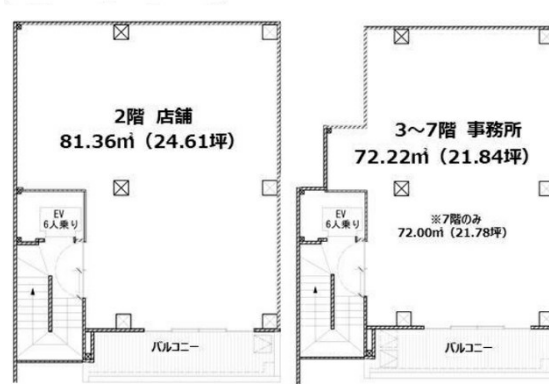

# (仮称)ユニマツト松濤1丁目ビル 4階21.84坪

東京都渋谷区松濤1-28-5

## 物件MAP

賃貸条件	
坪数	21.84坪
階数	4階
入居可能日	
ビル情報	
所在地	東京都渋谷区松濤1-28-5
最寄り駅	京王井の頭線 神泉駅 徒歩4分 JR山手線 渋谷駅 徒歩8分 東京メトロ銀座線 渋谷駅 徒歩6分
エリア	渋谷エリア
竣工	2019年9月
耐震	新耐震基準
階数	地上7階
用途	事務所
構造	S造
設備情報	
エレベーター	
空調	
OAフロア	スケルトン
基準階天井高	
光ファイバー	
トイレ	
セキュリティ	
駐車場	