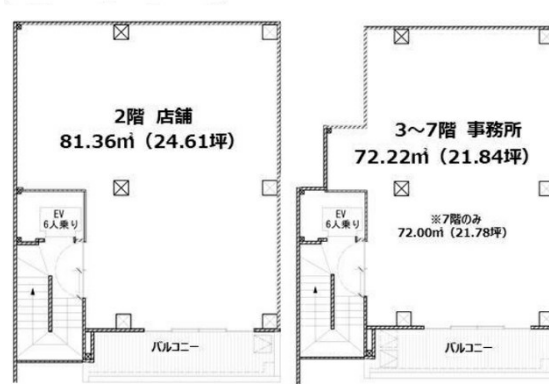

(仮称)ユニマツト松濤1丁目ビル 3階21.84坪

東京都渋谷区松濤1-28-5

物件MAP

賃貸条件	
坪数	21.84坪
階数	3階
入居可能日	
ビル情報	
所在地	東京都渋谷区松濤1-28-5
最寄り駅	京王井の頭線 神泉駅 徒歩4分 JR山手線 渋谷駅 徒歩8分 東京メトロ銀座線 渋谷駅 徒歩6分
エリア	渋谷エリア
竣工	2019年9月
耐震	新耐震基準
階数	地上7階
用途	事務所
構造	S造
設備情報	
エレベーター	
空調	
OAフロア	スケルトン
基準階天井高	
光ファイバー	
トイレ	
セキュリティ	
駐車場	

事務所移転の簡単検索サイト

Quick Service

クイックサービス

(仮称)ユニマツト松濤1丁目ビル 3階21.84坪 東京都渋谷区松濤1-28-5

渋谷エリア (ビルID: 0052833) の賃貸オフィス

貸事務所・レンタルオフィス・オフィス移転ならQuickService

物件詳細はこちらから

0120-55-2620