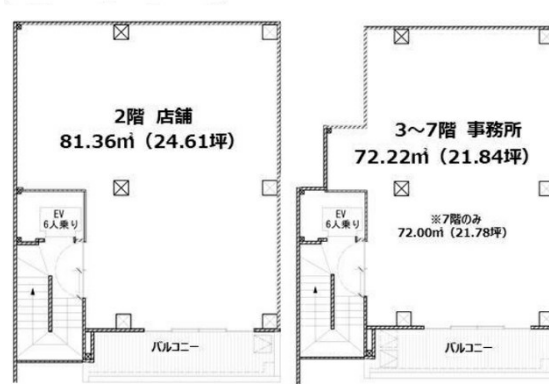

(仮称)ユニマツト松濤1丁目ビル 2階24.61坪

東京都渋谷区松濤1-28-5

物件MAP

賃貸条件	
坪数	24.61坪
階数	2階
入居可能日	
ビル情報	
所在地	東京都渋谷区松濤1-28-5
最寄り駅	京王井の頭線 神泉駅 徒歩4分 JR山手線 渋谷駅 徒歩8分 東京メトロ銀座線 渋谷駅 徒歩6分
エリア	渋谷エリア
竣工	2019年9月
耐震	新耐震基準
階数	地上7階
用途	店舗
構造	S造
設備情報	
エレベーター	
空調	
OAフロア	スケルトン
基準階天井高	
光ファイバー	
トイレ	
セキュリティ	
駐車場	

事務所移転の簡単検索サイト

Quick Service

クイックサービス

(仮称)ユニマツト松濤1丁目ビル 2階24.61坪 東京都渋谷区松濤1-28-5

渋谷エリア (ビルID: 0052833) の賃貸オフィス

貸事務所・レンタルオフィス・オフィス移転なら**QuickService**

物件詳細はこちらから

0120-55-2620