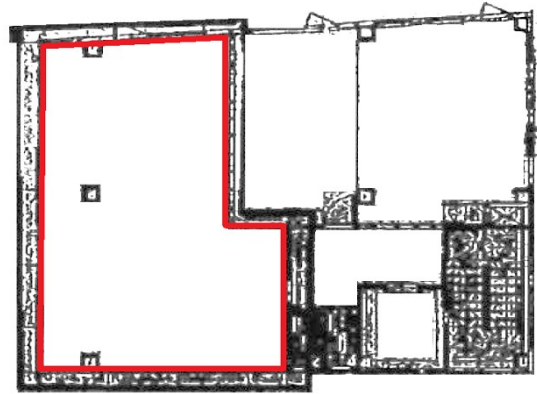

TDビル95 3階14.82坪

宮崎県宮崎市旭1-6-15

物件MAP

賃貸条件	
坪数	14.82坪
階数	3階（西側B）
入居可能日	
ビル情報	
所在地	宮崎県宮崎市旭1-6-15
最寄り駅	JR宮崎空港線 宮崎駅 徒歩13分 JR日南線 宮崎駅 徒歩13分 JR日豊本線 宮崎駅 徒歩13分
エリア	宮崎
竣工	1995年9月
耐震	新耐震基準
階数	地上5階
用途	事務所
構造	S造
設備情報	
エレベーター	1基
空調	個別空調
OAフロア	タイルカーペット
基準階天井高	
光ファイバー	調査中
トイレ	男女別・室外
セキュリティ	有り
駐車場	有り