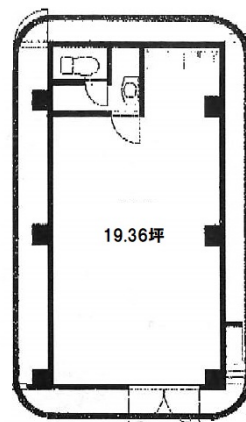

# メゾン細畑 1階17.71坪

岐阜県岐阜市細畑6-4-15

物件MAP

賃貸条件	
月額賃料	88,000円 (税別)
坪数	17.71坪
坪単価	4,969円 (税別)
共益費	賃料に含む
礼金	無し
敷金 (保証金)	3ヶ月
階数	1階 (103)
入居可能日	即日

ビル情報	
所在地	岐阜県岐阜市細畑6-4-15
最寄り駅	名鉄各務原線 細畑駅 徒歩3分 名鉄各務原線 切通駅 徒歩13分 名鉄名古屋本線 茶所駅 徒歩22分
エリア	岐阜
竣工	1986年12月
耐震	新耐震基準
階数	地上5階
用途	事務所/店舗
構造	RC造

設備情報	
エレベーター	
空調	
OAフロア	
基準階天井高	
光ファイバー	調査中
トイレ	調査中
セキュリティ	調査中
駐車場	有り