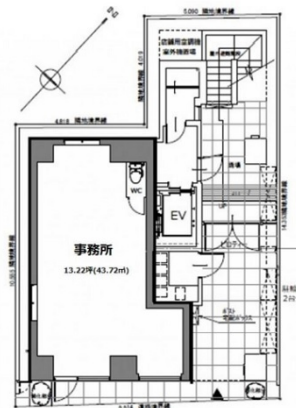

# グランジット日本橋馬喰町 1階13.22坪

東京都中央区日本橋馬喰町1-11-5

物件MAP

賃貸条件	
坪数	13.22坪
階数	1階
入居可能日	
ビル情報	
所在地	東京都中央区日本橋馬喰町1-11-5
最寄り駅	JR総武本線 馬喰町駅 徒歩2分 都営新宿線 馬喰横山駅 徒歩2分 都営浅草線 東日本橋駅 徒歩3分
エリア	人形町・小伝馬町・馬喰町エリア
竣工	2020年4月
耐震	新耐震基準
階数	地上7階
用途	事務所/店舗
構造	RC造
設備情報	
エレベーター	1基
空調	個別空調
OAフロア	その他
基準階天井高	
光ファイバー	有り
トイレ	男女別・室内
セキュリティ	無し
駐車場	無し

事務所移転の簡単検索サイト

Quick Service

クイックサービス

グランジット日本橋馬喰町 1階13.22坪 東京都中央区日本橋馬喰町1-11-5

人形町・小伝馬町・馬喰町エリア (ビルID: 0052816) の賃貸オフィス

貸事務所・レンタルオフィス・オフィス移転ならQuickService

物件詳細はこちらから

0120-55-2620