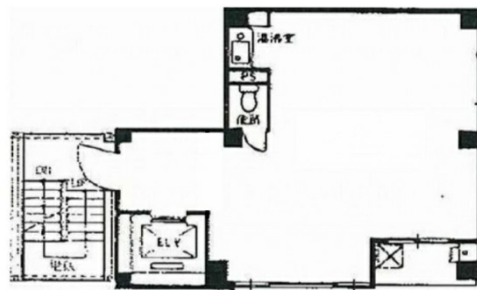

東日パークビル 6階16.2坪

東京都中央区東日本橋3-6-12

物件MAP

賃貸条件	
月額賃料	186,300円 (税別)
坪数	16.2坪
坪単価	11,500円 (税別)
共益費	賃料に含む
礼金	無し
敷金 (保証金)	4ヶ月
階数	6階
入居可能日	即日

ビル情報	
所在地	東京都中央区東日本橋3-6-12
最寄り駅	都営新宿線 馬喰横山駅 徒歩1分 都営浅草線 東日本橋駅 徒歩2分
エリア	人形町・小伝馬町・馬喰町エリア
竣工	1984年5月
耐震	新耐震基準
階数	地上9階 地下1階
用途	事務所
構造	S造

設備情報	
エレベーター	1基
空調	個別空調
OAフロア	タイルカーペット
基準階天井高	
光ファイバー	有り
トイレ	調査中
セキュリティ	調査中
駐車場	有り